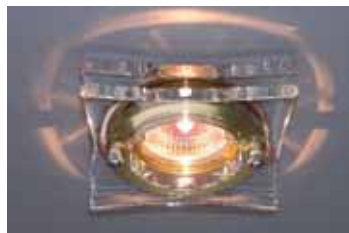

LB606F

MR16/GU 5.3 max 50W

65 ø